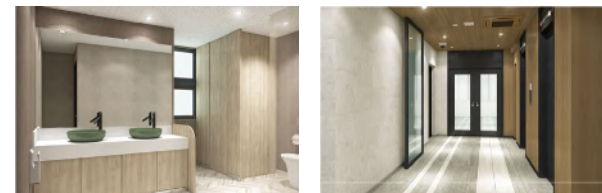

日本を世界一豊かに。
その未来へ心を尽くす一期一会の「いちご」

「いちご内本町ビル」内覧会のご案内

※現ビル名「クロス・ロード内本町」

営業ご担当者様

拝啓 貴社ますますご盛栄のこととお喜び申し上げます。

平素は格別のご厚情を賜り、厚く御礼を申し上げます。

さて、この度、いちごグループが運用する「いちご内本町ビル」の内覧会を下記の通り開催いたします。
ご多忙の折とは存じますが、是非この機会にご来場を賜り、物件をご検討いただきますよう、宜しくお願い申し上げます。

敬具

記

1. 日時 : 1月24日(木) 10:00~17:00
   内覧会場 : 大阪市中央区内本町1-3-5
   : いちご内本町ビル 7階まで直接お越しください。
   アクセス : 地下鉄谷町線・地下鉄中央線
   「谷町四丁目駅」より徒歩約3分
   募集区画 : 7階 31.48坪(104.05㎡) (用途:事務所)
   その他 : ご来場記念品(1,000円分のクオカード)をご用意
   してお待ちしております。

当日はリニューアルした、4階・7階EVホール、
トイレを是非御覧下さい。

お問い合わせは、いちご投資顧問株式会社または
株式会社第一ビルディングまでご連絡下さい。

いちご投資顧問株式会社

リーシングデスク TEL 0120-152-135

<http://www.15-15.co.jp>

株式会社第一ビルディング

関西統括事業所 担当:大門 TEL 06-7659-0505

<http://www.dai-ichi-building.co.jp>