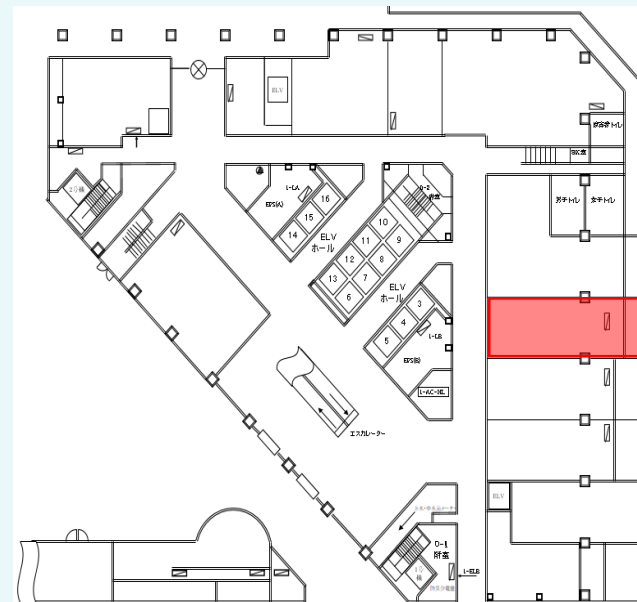

DAI-ICHI BUILDING

第一ライフ丸紅
リアルエステートグループ

For Rent

Floors Available

階数	契約面積 (坪)	用途	賃料 / 共益費	入居時期
① 1F	120.04㎡ (36.31坪)	店舗	相談	即日

Floor Plan

Contact

株式会社第一ビルディング
東京西支店 新宿チーム 03-3343-2341