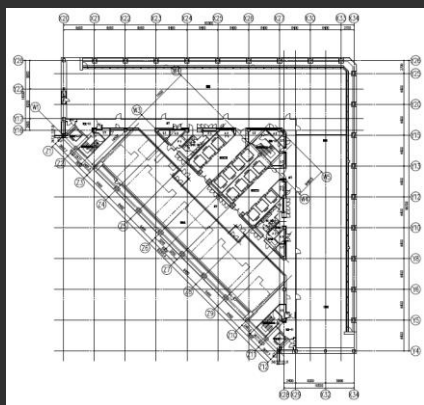

新宿第一生命ビルディング

新宿中央公園前に位置するオフィスビル。

「ハイアットリージェンシー東京」が入居する
小田急センチュリービルと隣接しています。

※2023年10月1日より「小田急第一生命ビル」から
ビル名を変更致しました。

Access

都営大江戸線「都庁前」駅徒歩2分

東京メトロ丸ノ内線「西新宿駅」駅徒歩5分

JR各線、小田急電鉄ほか「新宿駅」徒歩10分

Floor Plan

基準階 577.54坪

エレベーターホール

お手洗い

Overview

名称	新宿第一生命ビルディング
所在地	東京都新宿区西新宿二丁目7番1号
敷地面積	14,344.51㎡ (4,339.21坪)
延床面積	91,094.32㎡ (27,556.03坪)
構造	鉄骨造、一部鉄骨鉄筋コンクリート造
規模	地下4階、地上26階、塔屋2階
施工	清水建設株式会社・株式会社竹中工務店 小田急建設株式会社・日本建設株式会社
竣工	1980年8月
所有者	株式会社SMBC信託銀行・第一生命保険株式会社

Facilities

空調	セントラル空調
天井高	2,525mm (一部除外)
電気容量	10VA/㎡ (分電盤設置済区画あり)
OA床	75mm (一部100mm)
床荷重	270kg/㎡
駐車場	有り (台数は応相談)
エレベーター	16基 (うち2台非常用)
開館時間	7時00分～23時00分
管理室	24時間常駐
LED照明	一部有り
貸会議室	有り

Contact

株式会社第一ビルディング
東京西支店 新宿チーム 03-3343-2341