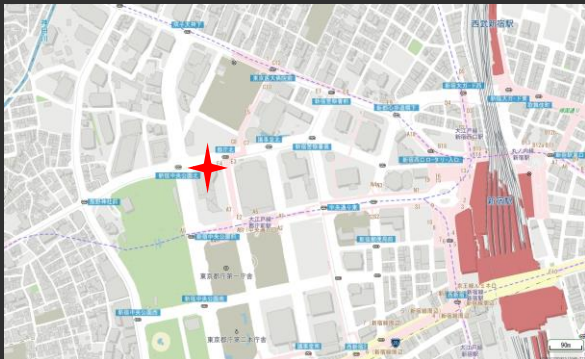

新宿第一生命ビルディング

新宿中央公園前に位置するオフィスビル。

「ハイアットリージェンシー東京」が入居する
小田急センチュリービルと隣接しています。

※2023年10月1日より「小田急第一生命ビル」から
ビル名を変更致しました。

Access

都営大江戸線「都庁前」駅徒歩2分

東京メトロ丸ノ内線「西新宿駅」駅徒歩5分

JR各線、小田急電鉄ほか「新宿駅」徒歩10分