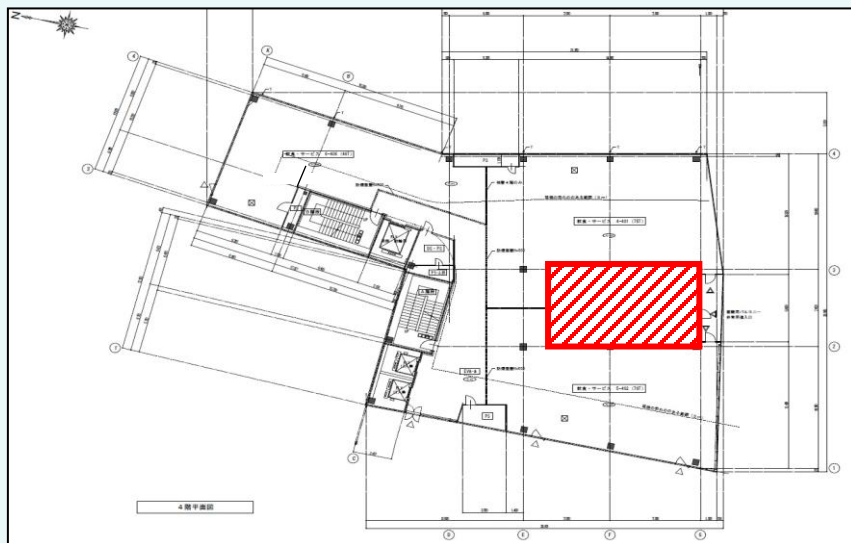

Floors Available

階数	契約面積（坪）	用途	賃料 / 共益費	入居時期
3F	94.11㎡（28.46坪）	物販・サービス店舗 （エステサロン居抜）	ご相談	即入居可

Floor Plan

※入居時スケルトン  
渡し予定

- ・当ビルは、鹿児島市電「いづろ通」駅から徒歩1分の位置に所在します。正面玄関は、平日・土曜日・日曜日・祝祭日、8時から22時30分の時間帯に開放しております。
- ・1～3階にエスカレーターが、ございます。
- ・荷物搬出入用エレベーターが、1基ございます。
- ・身障者用トイレは、2階にございます。
- ・屋上駐輪場の総収容台数は、約80台です。原動機付自転車（125CC未満）の駐輪可。