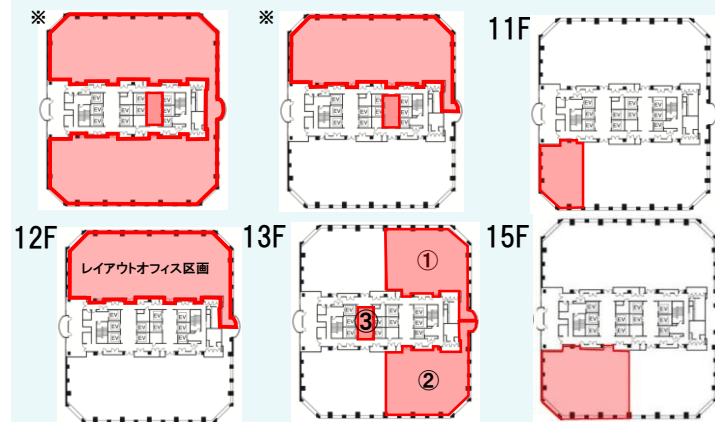

Floors Available

階数	契約面積 (坪)	用途	賃料 / 共益費	入居時期
- F	1,331.14㎡ (402.67坪)	事務所	ご相談	ご相談
- F	680.46㎡ (205.84坪)	事務所	ご相談	ご相談
11F	158.78㎡ (48.03坪)	事務所	ご相談	2024年8月16日
12F	650.67㎡ (196.82坪)	事務所	ご相談	即入居可
13F	699.81㎡ (211.69坪)	事務所	ご相談	即入居可
13F ①or②	335.01㎡ (101.34坪)	事務所	ご相談	ご相談
13F③	29.79㎡ (9.01坪)	事務所	ご相談	即入居可
15F	315.66㎡ (95.49坪)	事務所	ご相談	即入居可

Campaign

- ・13F分割相談可
- ・12F(196.82坪)レイアウトオフィス区画
- ・フリーレント、レントホリデー応相談
- ※詳細はお問い合わせください

VR内覧

Floor Plan

Image

事務所スペース

Contact

株式会社第一ビルディング
東京南支店