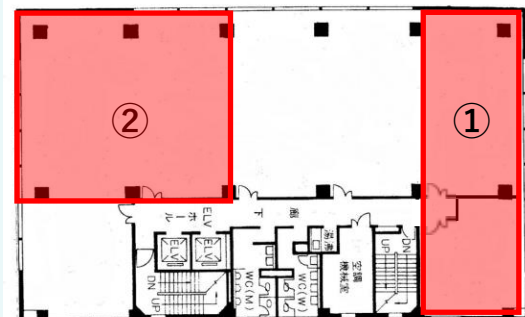

Floors Available

階数	契約面積 (坪)	用途	賃料 / 共益費	入居時期
6F (①)	135.31㎡(40.93坪)	事務室	ご相談	現空
7F (②)	155.30㎡(46.98坪)	事務室	ご相談	2026/12/1

Image

Floor Plan

②7F155.30㎡(46.98坪) ①6F 135.31㎡ (40.93坪)

Contact

株式会社第一ビルディング
 鹿児島営業所(担当: 川口) 099-250-4139