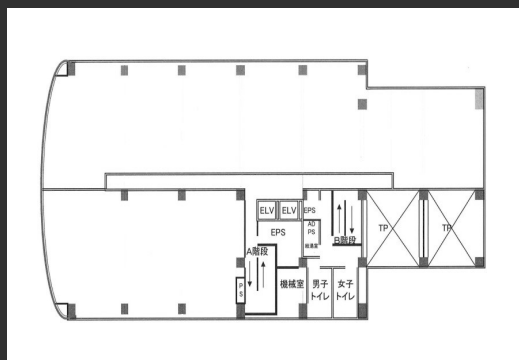

山陰放送・第一生命共同ビル

【松江センチュリービル】

国宝松江城・島根県庁至近！

Access

JR山陰本線「松江駅」バス8分

Floor Plan

基準階 236.59坪

フロア

Overview

名称	山陰放送・第一生命共同ビル
所在地	島根県松江市殿町111
敷地面積	1,646.89㎡ (498.18坪)
延床面積	9,166.32㎡ (2,772.80坪)
構造	鉄骨鉄筋コンクリート造
規模	地下1階、地上9階
設計	清水建設株式会社
施工	清水建設株式会社
竣工	1986年9月
所有者	第一生命保険株式会社、株式会社山陰放送

Facilities

空調	セントラル空調＋パレメータ個別空調
天井高	2,550mm
OA床	無（応相談）
床荷重	300kg/㎡
駐車場	機械式64台 時間貸有
通信	光ケーブル引込済
エレベーター	2基
セキュリティ	機械警備 24時間入退館可
開館時間	平日8:00～20:00 土曜8:30～18:00
管理室	常駐：7:00～22:30
LED照明	無
貸会議室	無